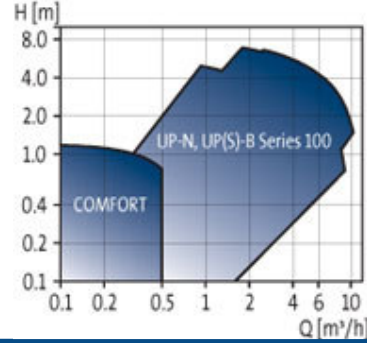

# GRUNDFOS COMFORT UP-N, UP(S)-B Seri 100 Islak rotorlu sirkülasyon pompaları